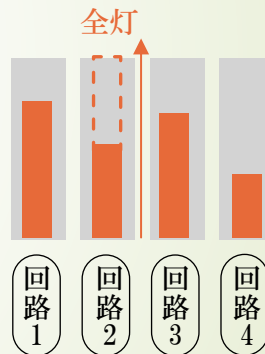

シーンコントローラースイッチ

好みのシーンを創るということを知っていますか？

照明スイッチの選定は電気工事屋さん任せ。皆さんはいかがですか？ほとんどの方は、パナソニックのコスモシリーズを考えると回も使っていますし、安心出来ません。最近、一歩踏み込んで、照明メーカーが販売するシーンコントローラーを併用しています。パナソニック、オーデリック、コイズミ、DAIKO、それぞれが、機能を駆使したコントローラースイッチを販売しています。回路毎にスイッチを付けて入り切りするのはなく、シーンを作りそれに合わせた明るさを好

照明のスイッチを使いやすくしたいと思ったことはありませんか？
ここ数年で、照明のスイッチがとて進歩して、価格も安くなりました。使いやすく、便利で、スタイリッシュ。使わない手はありません。安心して、自信を持って提案できるシーンコントローラースイッチを紹介いたします。

みに合わせてボタン一つで呼び出すスタイルです。例えば、シーン1は朝食。シーン2は夕食。シーン3は団らん。シーン4は寝る前。回路毎の明るさを任意に変え、好みの光環境を作ることができます。沢山あったスイッチは一つにまとめることができます。特にリビングダイニングが同じ空間で共用する場合は効果を十分に発揮します。

暮らしにか
あ 灯 う
を
ラス
+
灯りコラム
Vol.6

Bluetooth対応
LC615 45,800

照明計画を切り口に暮らしの提案の幅を広げてみませんか？
インテリアを引き立てる照明術。豊かな暮らしには、照明の効果や演出が必須アイテム。
こだわりの場所やちょっと自慢の場所のインテリアに灯りのスパイスを効かせた提案をしてみたいかががでしようか。
照明計画のご相談をお待ちしております。

例えば、パナソニックコスモシリーズ調光機能付スイッチと、DAIKO、コイズミ、オーデリックの4回路用コントローラースイッチの見積りを取り比較してみてください。それほど大きな価格差は出ないはず。機能の付加価値が付く分お得に感じると思っています。

詳細照明設計は、
株式会社灯り計画